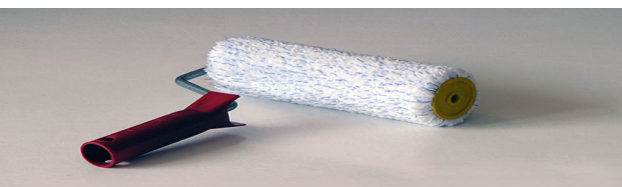

kod	nazwa	rączka	średnica	Cena
W18MN50	Wkład 18 MIKROFIBRA	Q8 i Q6	Q50	2,40 zł
W25MN50	Wkład 25 MIKROFIBRA	Q8 i Q6	Q50	2,70 zł
18MN50	Walek 18 MIKROFIBRA	Q8	Q50	3,60 zł
25MN50	Walek 25 MIKROFIBRA	Q8	Q50	4,35 zł

kod	nazwa	rączka	średnica	
W18MZ50	Wkład 18 MIKROFIBRA	Q8 i Q6	Q50	2,45 zł
W25MZ50	Wkład 25 MIKROFIBRA	Q8 i Q6	Q50	2,75 zł
18MZ50	Walek 18 MIKROFIBRA	Q8	Q50	3,65 zł
25MZ50	Walek 25 MIKROFIBRA	Q8	Q50	4,40 zł

kod	nazwa	rączka	średnica	
W18MP50	Wkład 18 MIKROFIBRA	Q8 i Q6	Q50	2,50 zł
W25MP50	Wkład 25 MIKROFIBRA	Q8 i Q6	Q50	2,80 zł
18MP50	Walek 18 MIKROFIBRA	Q8	Q50	3,70 zł
25MP50	Walek 25 MIKROFIBRA	Q8	Q50	4,45 zł

kod	nazwa	rączka	średnica	
W18MN50	Wkład 18 MIKROFIBRA	Q8 i Q6	Q50	2,52 zł
W25MN50	Wkład 25 MIKROFIBRA	Q8 i Q6	Q50	2,82 zł
18MN50	Walek 18 MIKROFIBRA	Q8	Q50	3,75 zł
25MN50	Walek 25 MIKROFIBRA	Q8	Q50	4,50 zł