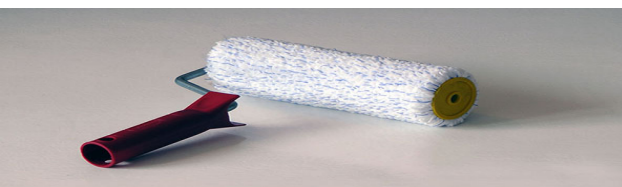

kod	nazwa	rączka	średnica	Cena
<b>W18MN50</b>	Wkład 18 MIKROFIBRA	Q8 i Q6	Q50	2,40 zł
<b>W25MN50</b>	Wkład 25 MIKROFIBRA	Q8 i Q6	Q50	2,70 zł
<b>18MN50</b>	Wałek 18 MIKROFIBRA	Q8	Q50	3,60 zł
<b>25MN50</b>	Wałek 25 MIKROFIBRA	Q8	Q50	4,35 zł

kod	nazwa	rączka	średnica	
<b>W18MZ50</b>	Wkład 18 MIKROFIBRA	Q8 i Q6	Q50	2,45 zł
<b>W25MZ50</b>	Wkład 25 MIKROFIBRA	Q8 i Q6	Q50	2,75 zł
<b>18MZ50</b>	Wałek 18 MIKROFIBRA	Q8	Q50	3,65 zł
<b>25MZ50</b>	Wałek 25 MIKROFIBRA	Q8	Q50	4,40 zł

kod	nazwa	rączka	średnica	
<b>W18MP50</b>	Wkład 18 MIKROFIBRA	Q8 i Q6	Q50	2,50 zł
<b>W25MP50</b>	Wkład 25 MIKROFIBRA	Q8 i Q6	Q50	2,80 zł
<b>18MP50</b>	Wałek 18 MIKROFIBRA	Q8	Q50	3,70 zł
<b>25MP50</b>	Wałek 25 MIKROFIBRA	Q8	Q50	4,45 zł

kod	nazwa	rączka	średnica	
<b>W18MN50</b>	Wkład 18 MIKROFIBRA	Q8 i Q6	Q50	2,52 zł
<b>W25MN50</b>	Wkład 25 MIKROFIBRA	Q8 i Q6	Q50	2,82 zł
<b>18MN50</b>	Wałek 18 MIKROFIBRA	Q8	Q50	3,75 zł
<b>25MN50</b>	Wałek 25 MIKROFIBRA	Q8	Q50	4,50 zł